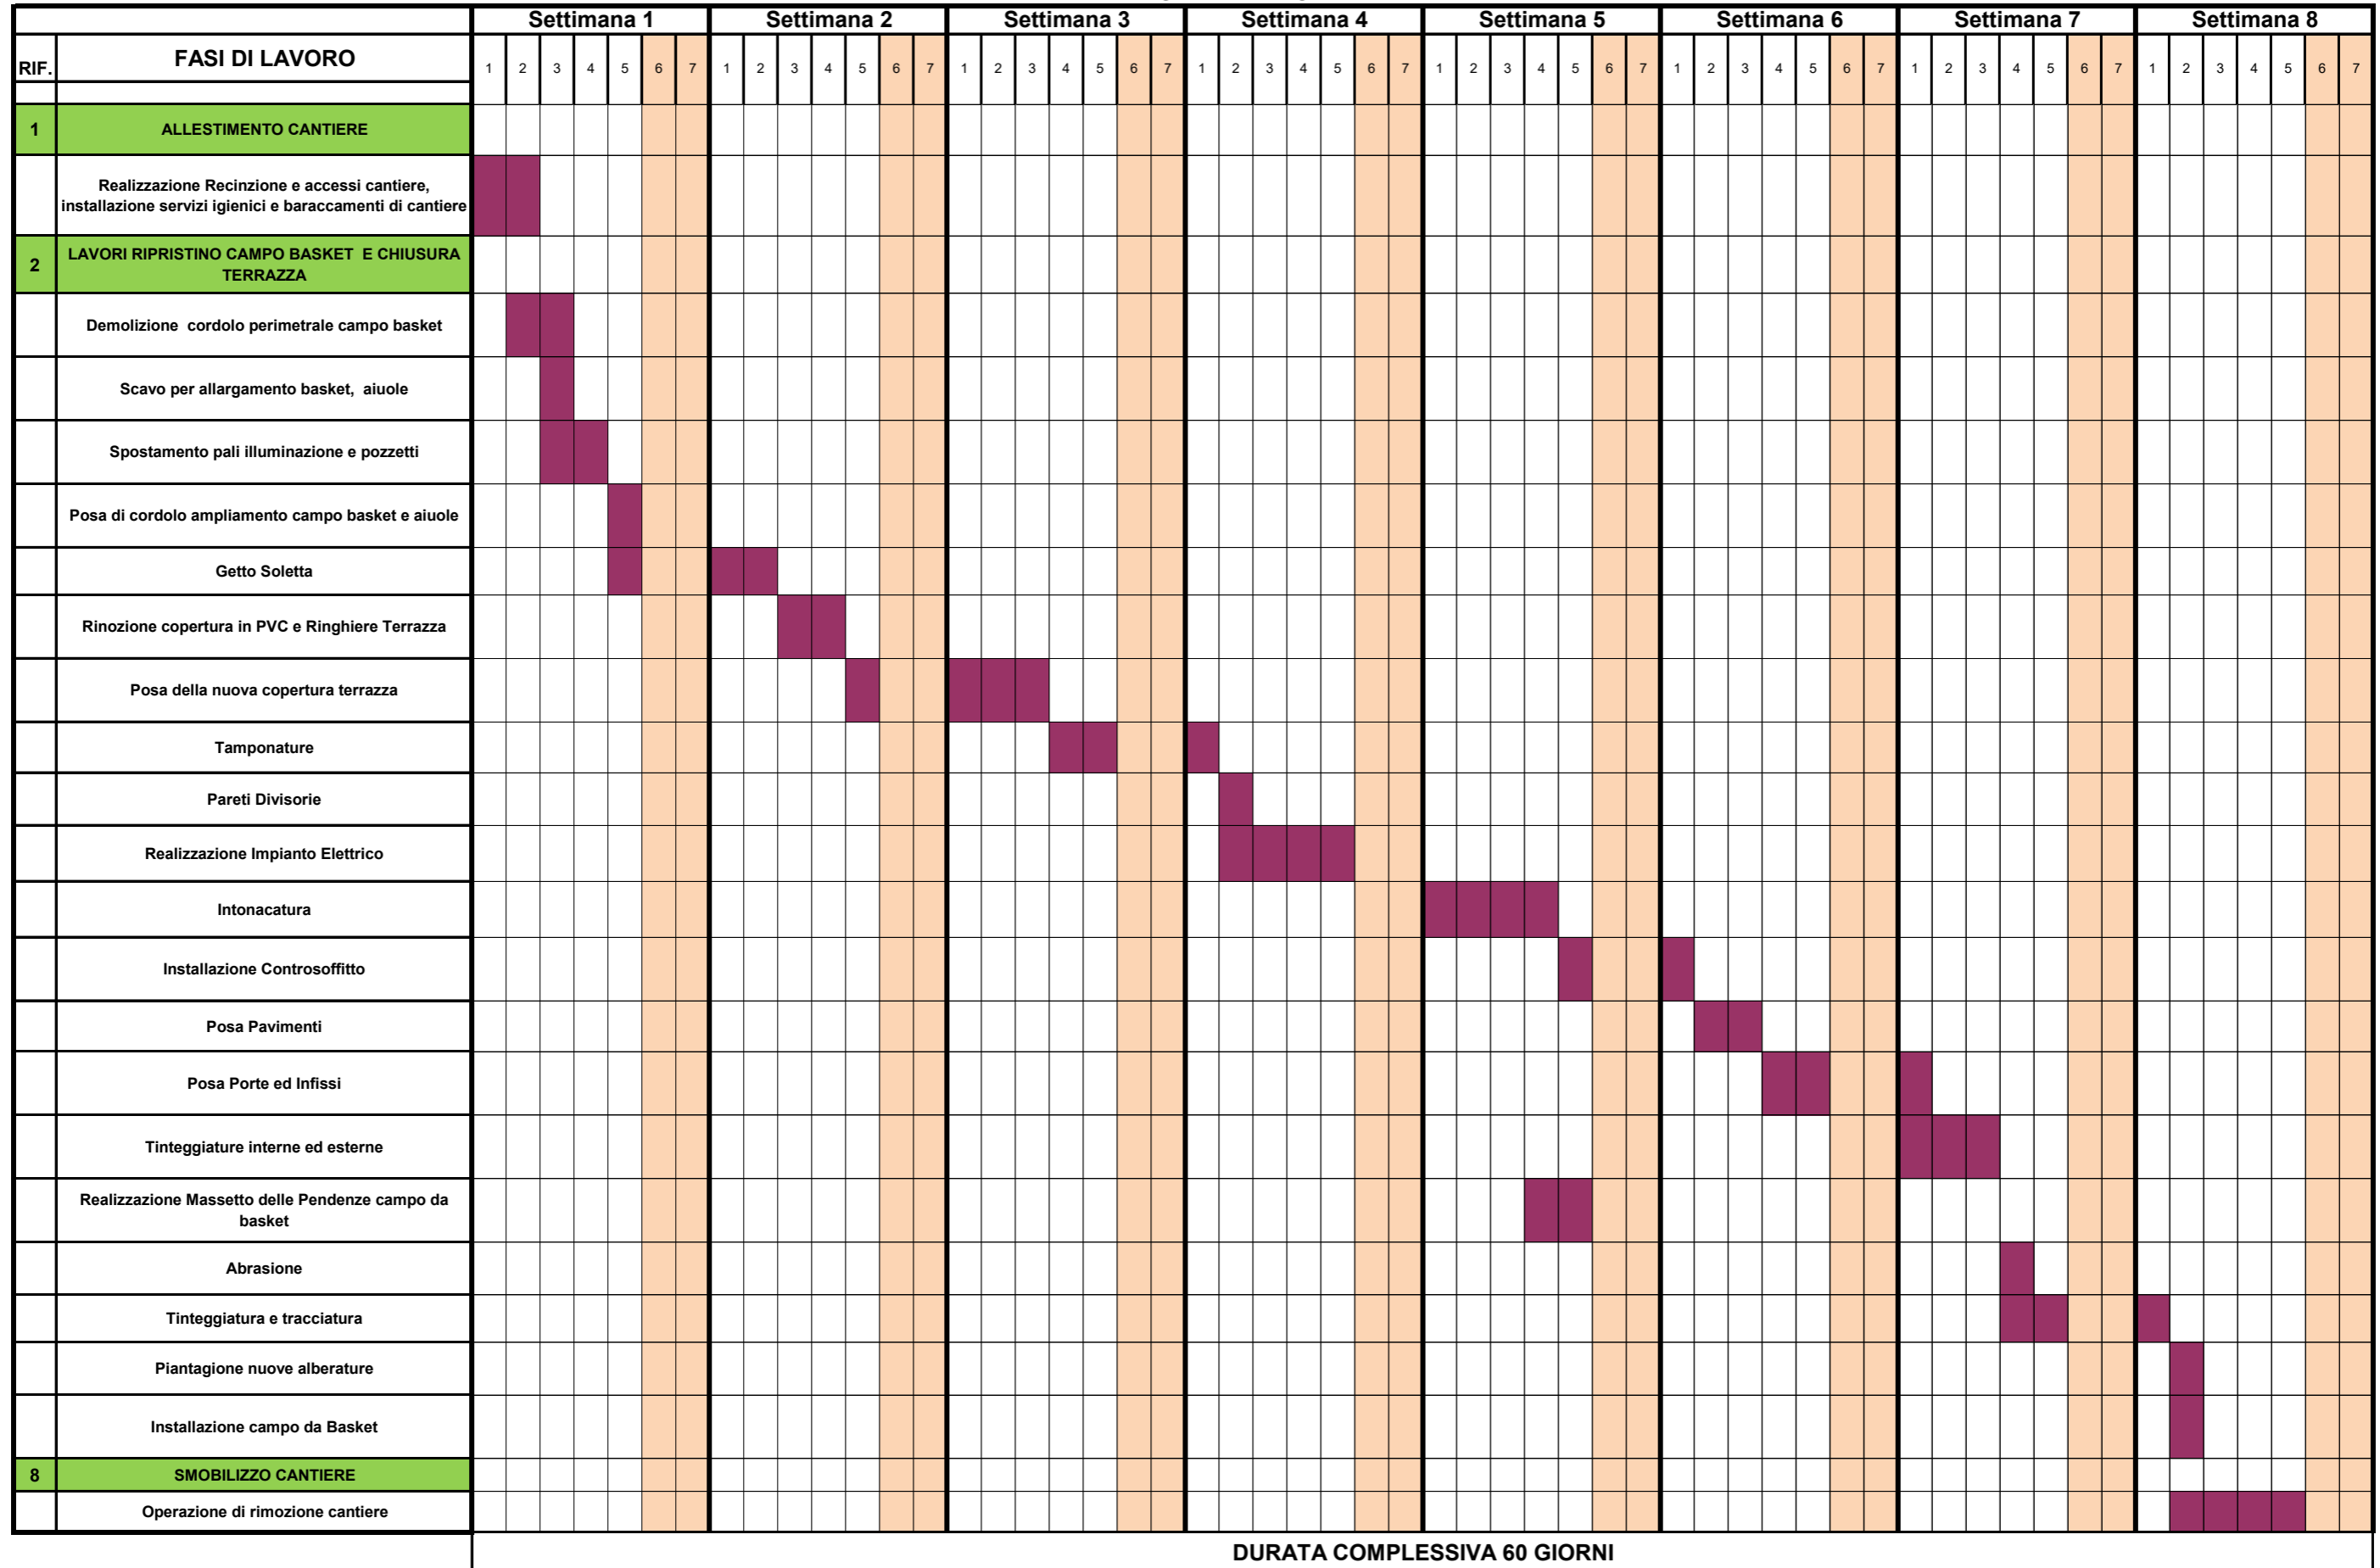

DIAGRAMMA DI GANT

DURATA COMPLESSIVA 60 GIORNI

Intervento di Ristrutturazione Edilizia Conservativa nell'Ambito degli Interventi di Impiantistica Sportiva Associazionismo e Politiche Giovanile" presso gli Impianti Sportivi
- Via Roma - Rignano sull'Arno (FI)
DIAGRAMMA DI GANT