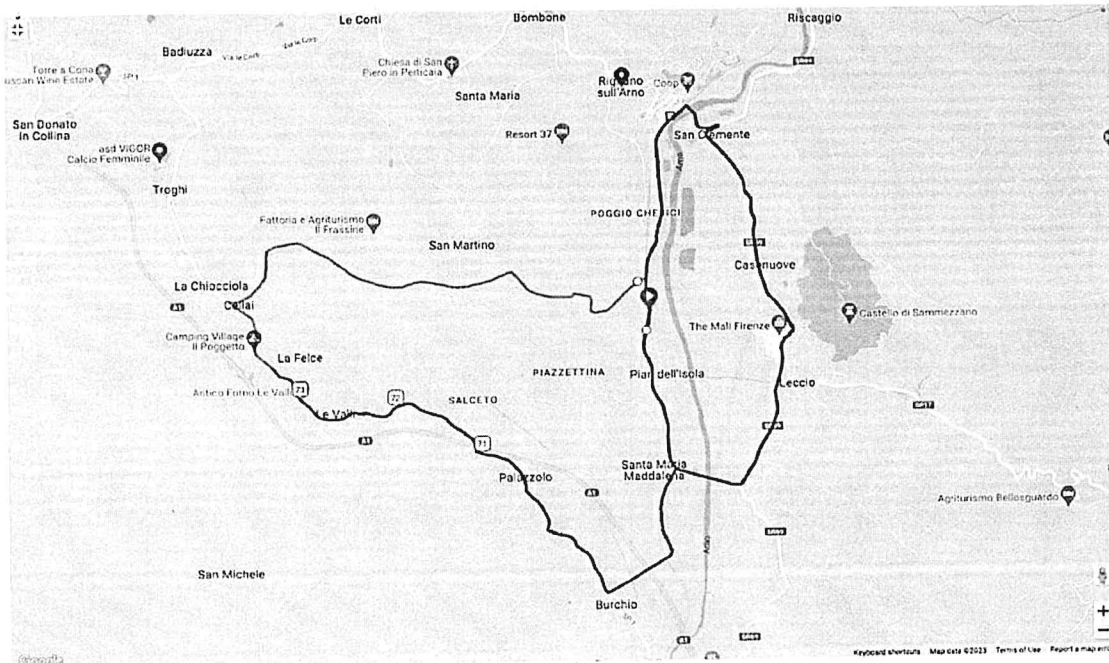

Partenza 09:00

Altimetria	Località	Comune	Nome Strada	Km Parz.	Km Tot.	40 Km/h	42 Km/h	44 Km/h
	115 Pian dell'Isola	Rignano Sull'Arno	SP 89 Bis Via Pian dell'Isola 67	0	0	09:00	09:00	09:00
	116 Rignano	Rignano Sull'Arno	SP 18 Via Roma	2,1	2,1	09:03	09:02	09:02
	131 San Clemente	Reggello	SR 69 Valdarno	0,5	2,6	09:03	09:03	09:03
	115 Leccio	Reggello	SR 69 Valdarno	2,7	5,3	09:07	09:07	09:07
	110 Ponte Nuovo	Reggello	SP 89 Bis Via Pian dell'Isola	1,5	6,8	09:10	09:09	09:09
	115 Pian dell'Isola	Rignano Sull'Arno	SP 89 Bis Via Pian dell'Isola	1,8	8,6	09:12	09:12	09:11
	115 2 Giro	Rignano Sull'Arno Reggello	SP 89 Bis SP 18 SR 69	8,6	17,2	09:25	09:24	09:23
	115 3 Giro	Rignano Sull'Arno Reggello	SP 89 Bis SP 18 SR 69	8,6	25,8	09:38	09:36	09:34
	115 4 Giro	Rignano Sull'Arno Reggello	SP 89 Bis SP 18 SR 69	8,6	34,4	09:51	09:48	09:46
	115 5 Giro	Rignano Sull'Arno Reggello	SP 89 Bis SP 18 SR 69	8,6	43	10:04	10:00	09:58
	115 6 Giro	Rignano Sull'Arno Reggello	SP 89 Bis SP 18 SR 69	8,6	51,6	10:17	10:13	10:09
	115 7 Giro	Rignano Sull'Arno Reggello	SP 89 Bis SP 18 SR 69	8,6	60,2	10:30	10:25	10:21
	116 Rignano	Rignano Sull'Arno	SP 18 Via Roma	2,1	62,3	10:33	10:28	10:24
	131 San Clemente	Reggello	SR 69 Valdarno	0,5	62,8	10:34	10:28	10:24
	115 Leccio	Reggello	SR 69 Valdarno	2,7	65,5	10:38	10:32	10:28
	110 Ponte Nuovo	Reggello	SP 89 Bis Via Pian dell'Isola	1,3	66,8	10:40	10:34	10:30
	123 Burchio	Figline e Incisa Valdarno	SP 1 San Donato	2	68,8	10:43	10:37	10:32
	177 Palazzolo	Figline e Incisa Valdarno	SP 1 San Donato	1,3	70,1	10:45	10:39	10:34
	247 Cellai	Rignano Sull'Arno	SP 1 Via Fiorentina	3,7	73,8	10:50	10:44	10:39
	232 Bivio San Martino	Rignano Sull'Arno	Strada Comunale Via Delle Serre	2,6	76,4	10:54	10:48	10:43
	112 Pian dell'Isola	Rignano Sull'Arno	SP 89 Bis Via Pian dell'Isola 67	2,5	78,9	10:58	10:51	10:46